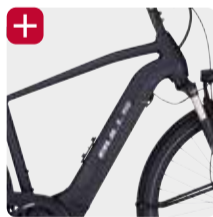

Modell 2022 getestet

Wave  
Art.-Nr.: 645-32545

Diamant  
Art.-Nr.: 645-31945

**Premio EVO 10 Lite E-Bike | Art.-Nr.: 645-32445**

Aluminium-Rahmen | blockierbare SR SUNTOUR Federgabel | TEKTRÖ hydraulische Scheibenbremsen | pannensichere SCHWALBE Marathon Plus Bereifung | heller und vom Display aus bedienbarer LED-Scheinwerfer | MonkeyLoad Systemgepäckträger | beleuchtetes Bosch Intuvia Display, abnehmbar

Diamant  
Art.-Nr.: 687-04745

SHIMANO Deore 10-Gang Schaltwerk

28 Zoll

S-Mag Eco FIT, Akku: 740 Wh/gegen Aufpreis 925 Wh

**Lacuba EVO 10 E-Bike | Art.-Nr.: 687-05445**

Aluminium-Rahmen | blockierbare SR SUNTOUR Federgabel | TEKTRÖ hydraulische Scheibenbremsen | leichtlaufende SUPERO Optima Safe Bereifung | RYDE Taurus 2000 Felgen | heller LED-Scheinwerfer und LED-Rücklicht vom Display aus bedienbar | MonkeyLoad Systemgepäckträger | beleuchtetes FIT Compact 2 Zoll Display

28 Zoll

Performance Line CX GEN4, Akku: 625 Wh

**Strong EVO 10 Lite E-Bike | Art.-Nr.: 646-56645**

Aluminium-Rahmen | blockierbare SR SUNTOUR Federgabel | TEKTRÖ hydraulische Scheibenbremsen | pannensichere SCHWALBE Energizer Plus Bereifung | heller und vom Display aus bedienbarer LED-Scheinwerfer | MonkeyLoad Systemgepäckträger | beleuchtetes Bosch Intuvia Display, abnehmbar